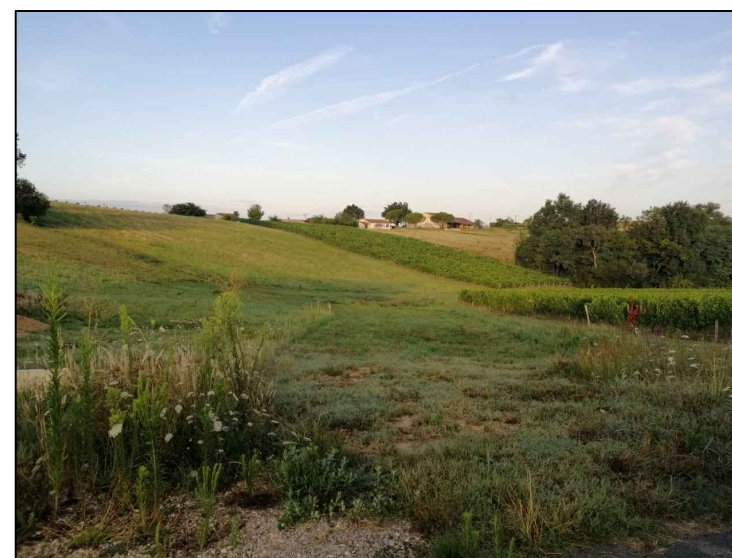

DEPARTEMENT DE LA GIRONDE

COMMUNE DU PIAN SUR GARONNE

"L'Orée des Vignes

Lieu dit Clavet

Lotissement de 11 Lots

PHOTOGRAPHIES PERMETTANT DE
SITUER LE TERRAIN DANS
L'ENVIRONNEMENT PROCHE ET DANS
LE PAYSAGE LOINTAIN

Maître d'Ouvrage:

S.A.R.L. IMMO 2B

5 Rue des Frères Lumière - 33670 CREON

Tél : 05.56.21.17.77 - Fax: 05.56.21.17.81

PIÈCE : PA 06 07

DATE : 27/06/2019

A.L.L.
LO CASCIO *locascio*
Architecte DPLG
101-rue Bouthier 33100 BORDEAUX
locascio.archi@gmail.com
06-07-98-24-83